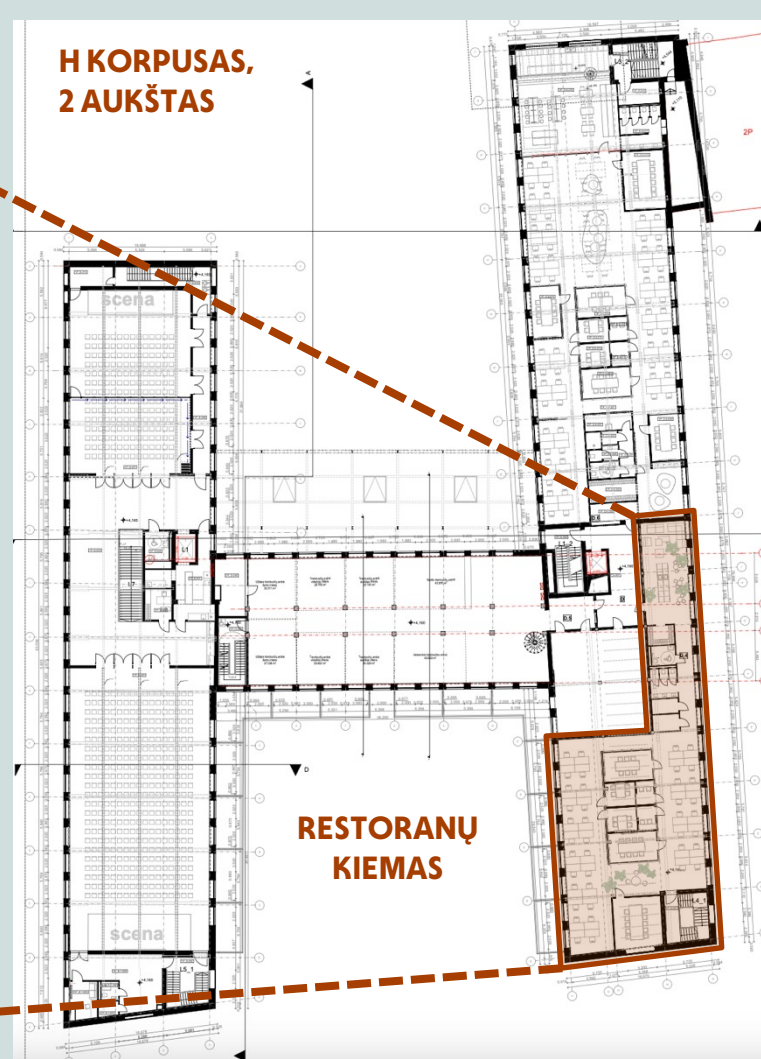

PASIŪLYMAS JŪSŲ BIURUI

Lokacija: Tech Zity Vilnius (Panerių g. 43, Naujamiestis)

Etapas: Pirmas (iš trijų)

Atidarymas: 2025 m. III ketvirtis

Biuro plotas: 530 m²

Darbo vietos: Apie 50

Aukštas: 2 aukštas

Lubų aukštis: Net 7,5 m jūsų kūrybai

-  Pirmas etapas
-  Antras etapas
-  Trečias etapas

JŪSŪ BIURO PLANAS

**H KORPUSAS,
2 AUKŠTAS**

VIZUALIZACIJA

VIZUALIZACIJA

VIZUALIZACIJA

TECH:ZITY VILNIUS

CO-LIVING