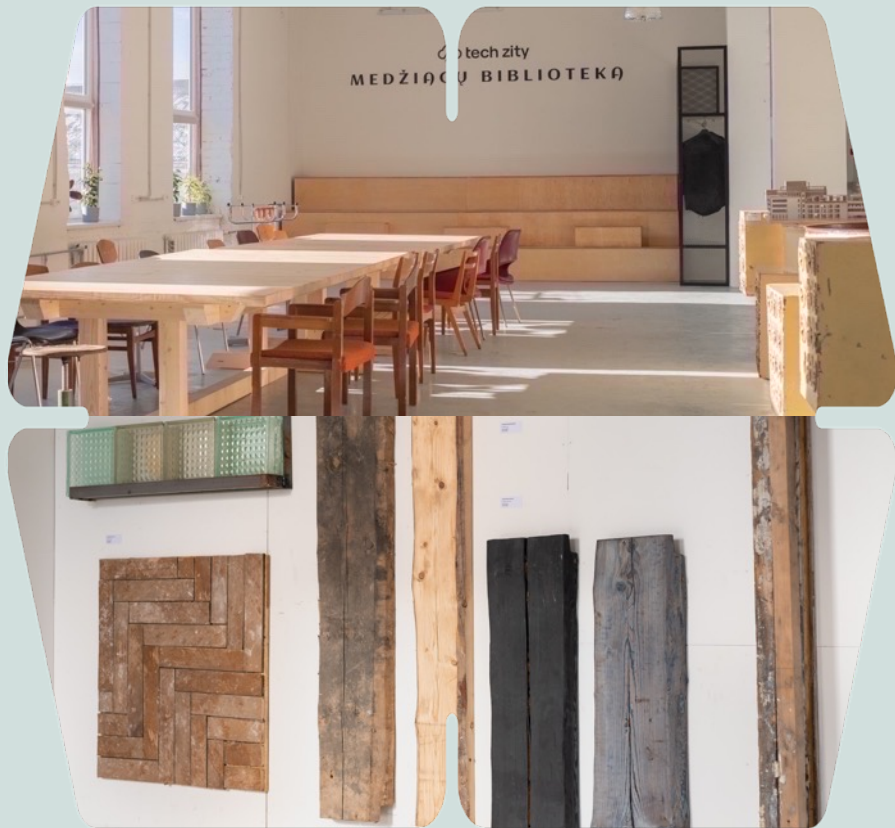

TVARUMAS IR MEDŽIAGŲ BIBLIOTEKA

Biuras su istorija

1947-aisiais pastatyto ir kadaise buvusio didžiausio Lietuvoje „Lelijos“ siuvimo fabriko pastatai bus išsaugoti, modernizuoti ir pritaikyti naujam gyvenimo būdui. Pastatų išsaugojimas ir puoselėjimas yra tapusi viena kertinių projekto komandos vertybių.

Pernaudoti ir perdirbti

Atgaivinome senos gamyklos palikimą perprojektuodami ir pakartotinai panaudodami unikalius pastato elementus. Tam pasiekti mes sukūrėme **Medžiagų biblioteką**, kuri leidžia senojo siuvimo fabriko elementus transformuoti į naujas formas, taip įtraukiant juos į šiuolaikinių nuomininkų interjerus.