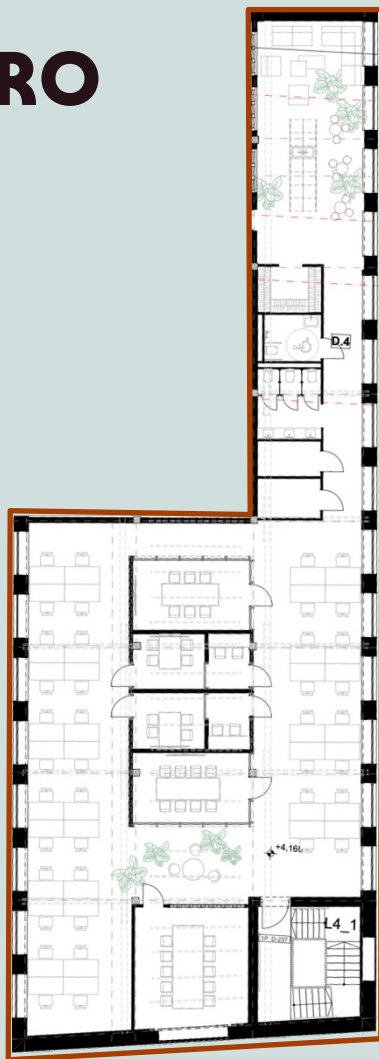

PASIŪLYMAS JŪSŲ BIURUI

Lokacija: Tech Zity Vilnius (Panerių g. 43, Naujamiestis)

Etapas: Pirmas (iš trijų)

Atidarymas: 2025 m. III ketvirtis

Biuro plotas: 530 m²

Darbo vietos: Apie 50

Aukštas: 2 aukštas

Lubų aukštis: Net 7,5 m jūsų kūrybai

-  Pirmas etapas
-  Antras etapas
-  Trečias etapas

JŪSŪ BIURO PLANAS

**H KORPUSAS,
2 AUKŠTAS**

VIZUALIZACIJA

VIZUALIZACIJA

VIZUALIZACIJA

TECH:ZITY VILNIUS

CO-LIVING