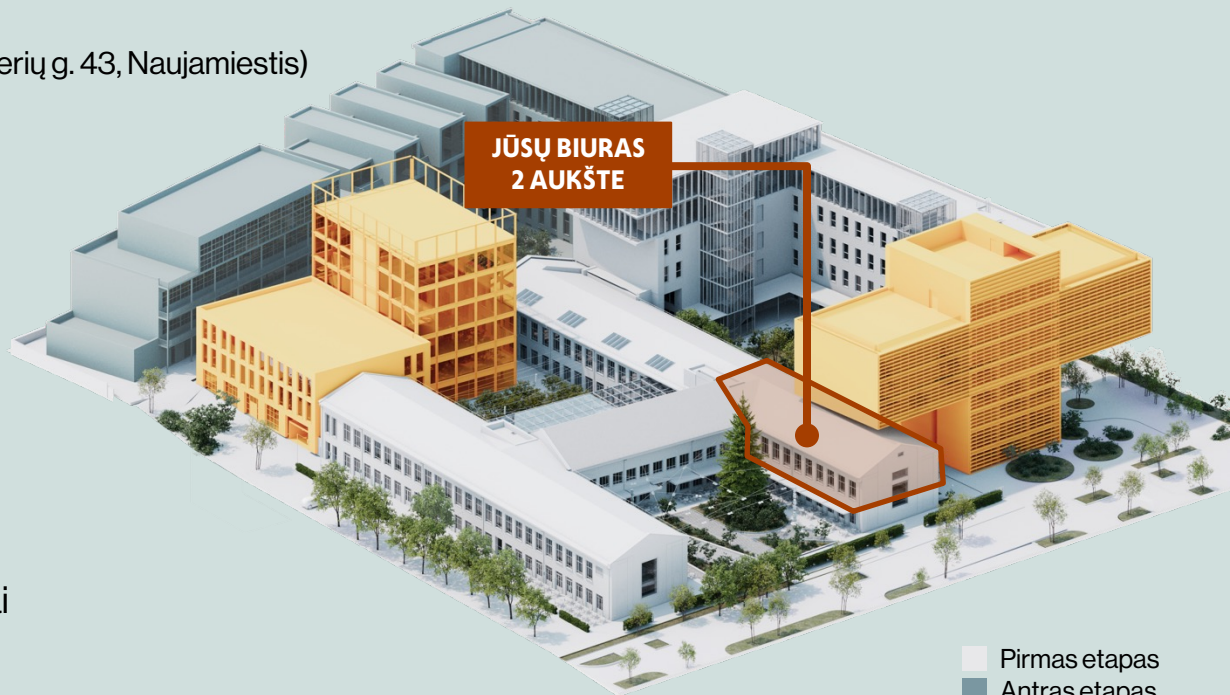

TECH: ZITY VILNIUS

**IŠSKIRTINIS BIURAS DIDŽIAUSIAME EUROPOJE TECH HUBE –
NET 7,5 M AUKŠČIO ERDVĖ**

MŪSŲ PASIŪLYMAS

Įkurkite savo biurą Tech Zity Vilnius technologijų ir kūrybinių industrijų miestelyje:

- Didžiausias Europoje.
- Erdvė kontaktams: technologijų ir kūrybinių industrijų bendruomenė.
- Vienintelis tikras konferencijų centras Vilniuje.
- Viename sparčiausiai besikeičiančių Vilniaus rajonų – Naujamiestyje.
- Tvaraus projekto kūrimo pavyzdys.
- Multifunkciškumas – miestelis bus gyvas ne tik darbo valandomis.

PASIŪLYMAS JŪSŲ BIURUI

Lokacija: Tech Zity Vilnius (Panerių g. 43, Naujamiestis)

Etapas: Pirmas (iš trijų)

Atidarymas: 2025 m. III ketvirtis

Biuro plotas: 530 m²

Darbo vietos: Apie 50

Aukštas: 2 aukštas

Lubų aukštis: Net 7,5 m jūsų kūrybai

-  Pirmas etapas
-  Antras etapas
-  Trečias etapas

JŪSŪ BIURO PLANAS

**H KORPUSAS,
2 AUKŠTAS**

VIZUALIZACIJA

VIZUALIZACIJA

VIZUALIZACIJA

TECH:ZITY VILNIUS

CO-LIVING

JŪSŲ BIURAS
2 AUKŠTE

SVEIKATINGUMO IR
SPORTO KLUBAS

KONFERENCIJŲ
CENTRAS

RESTORANŲ
KIEMAS

SENAMIESTIS,
15 MIN. PĖSČIOMIS

PANERIŲ G.

ORO UOSTAS,
10 MIN.

KODĖL VERTA PERSIKELTI Į TECH HUBĄ?