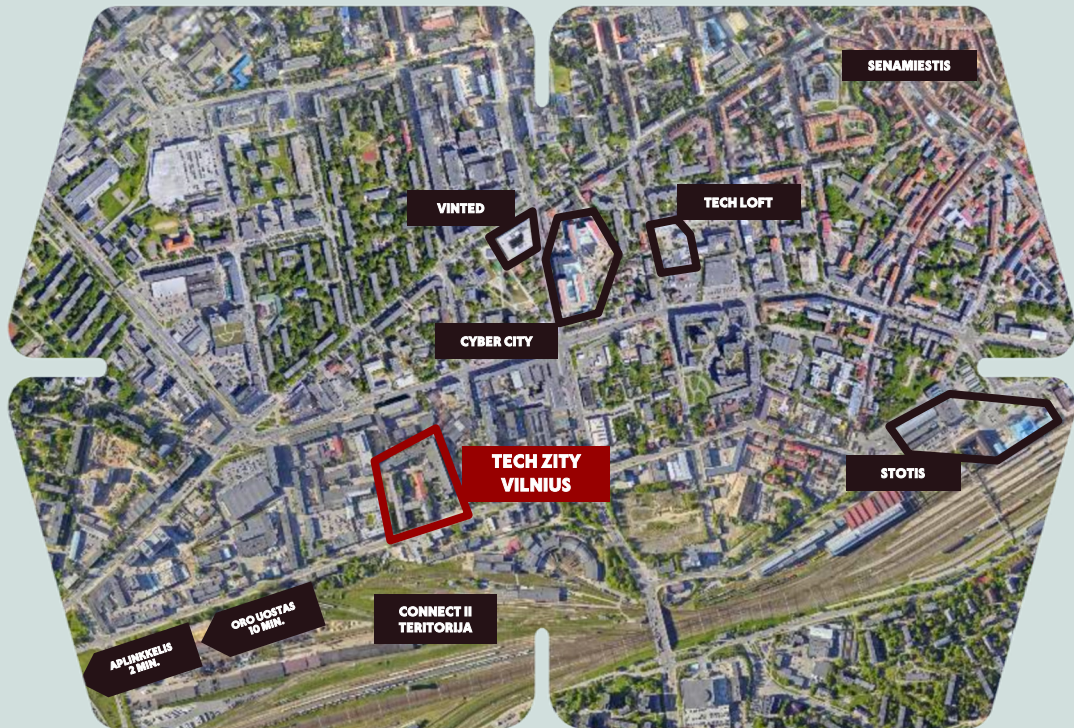

PATOGI LOKACIJA

Naujamiestis piko metu pasižymi patogesniu susisiekimu nei dešinysis Neris krantas.

Iki Vilniaus senamiesčio arba stoties - vos 15 min. pėstute. Iki oro uosto - 10 min. automobiliu.

Vilniaus pietinis aplinkkelis - 2 min. automobiliu.

Artimiausi restoranai pietums ir vakarieniems - čia pat kieme.

Aplink – daug tech startuolių.

Atvykimas viešuoju transportu - per Švitrigailos ir Kauno sankryžą su daug aktyvių maršrutų.