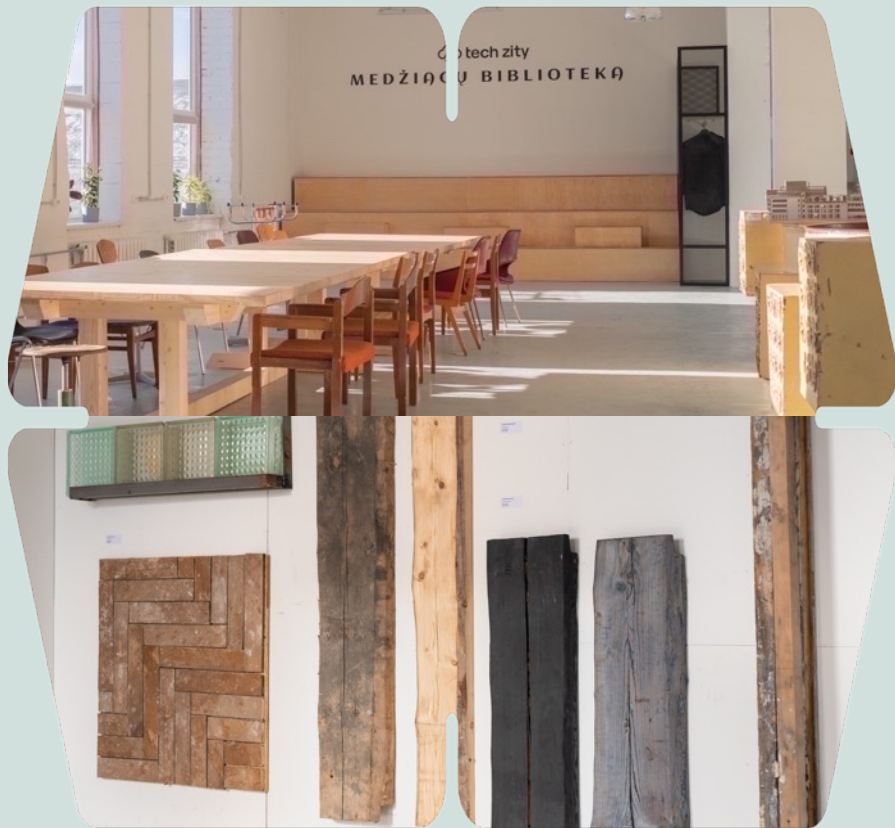

Aplink – daug tech startuolių.

Atvykimas viešuoju transportu - per Švitrigailos ir Kauno sankryžą su daug aktyvių maršrutų.

TVARUMAS IR MEDŽIAGŲ BIBLIOTEKA

Biuras su istorija

1947-aisiais pastatyto ir kadaise buvusio didžiausio Lietuvoje „Lelijos“ siuvimo fabriko pastatai bus išsaugoti, modernizuoti ir pritaikyti naujam gyvenimo būdui. Pastatų išsaugojimas ir puoselėjimas yra tapusi viena kertinių projekto komandos vertybių.

Pernaudoti ir perdirbti

Atgaivinome senos gamyklos palikimą perprojektuodami ir pakartotinai panaudodami unikalius pastato elementus. Tam pasiekti mes sukūrėme **Medžiagų biblioteką**, kuri leidžia senojo siuvimo fabriko elementus transformuoti į naujas formas, taip įtraukiant juos į šiuolaikinių nuomininkų interjerus.