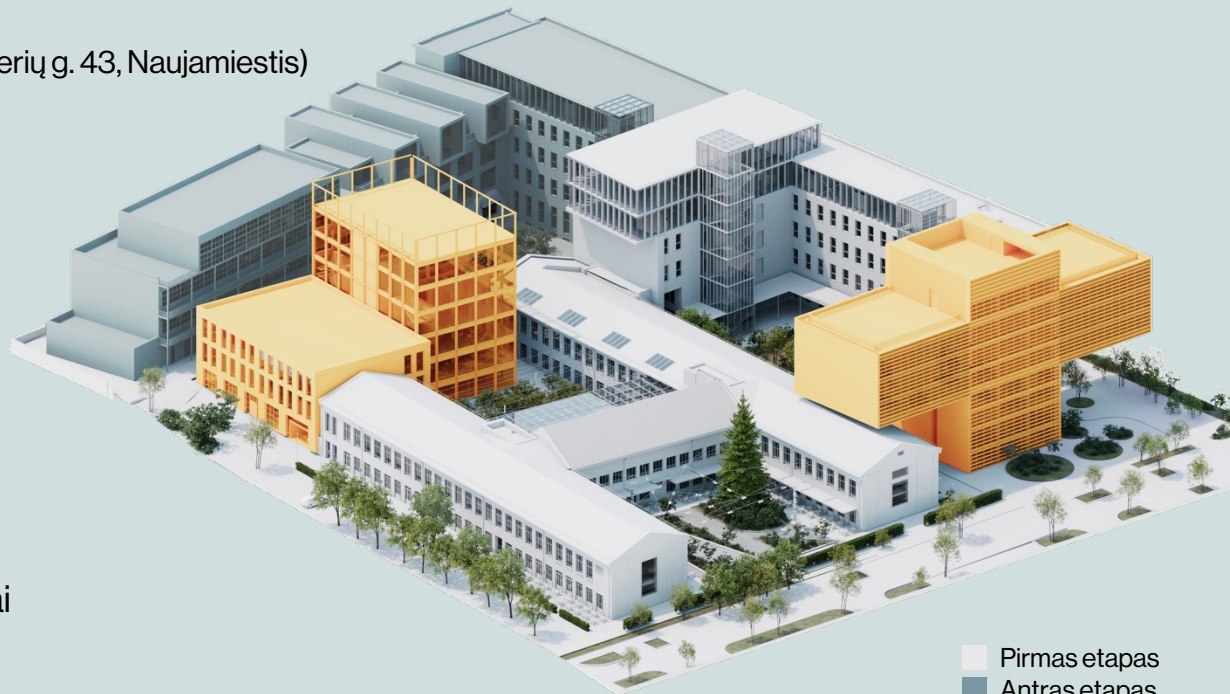

TECH:ZITY VILNIUS

ĮSIKURKITE BŪSIMAME DIDŽIAUSIAME EUROPOJE TECH HUBE

MŪSŲ PASIŪLYMAS

Įkurkite savo biurą Tech Zity Vilnius technologijų ir kūrybinių industrijų miestelyje:

- Didžiausias Europoje.
- Erdvė kontaktams: technologijų ir kūrybinių industrijų bendruomenė.
- Vienintelis tikras konferencijų centras Vilniuje.
- Viename sparčiausiai besikeičiančių Vilniaus rajonų – Naujamiestyje.
- Tvaraus projekto kūrimo pavyzdys.
- Multifunkciškumas – miestelis bus gyvas ne tik darbo valandomis.

PASIŪLYMAS JŪSŲ BIURUI

Lokacija: Tech Zity Vilnius (Panerių g. 43, Naujamiestis)

Etapas: Pirmas (iš trijų)

Atidarymas: 2025 m. III ketvirtis

Biuro plotas: 356 m²

Darbo vietos: 30-35

Aukštas: 1 aukštas

Lubų aukštis: Net 4,5 m jūsų kūrybai

- Pirmas etapas
- Antras etapas
- Trečias etapas

JŪSŲ BIURO PLANAS

TECH:ZITY VILNIUS

CO-LIVING

JŪSŲ BIURAS
1 AUKŠTE

SVEIKATINGUMO IR
SPORTO KLUBAS

KONFERENCIJŲ
CENTRAS

RESTORANŲ
KIEMAS