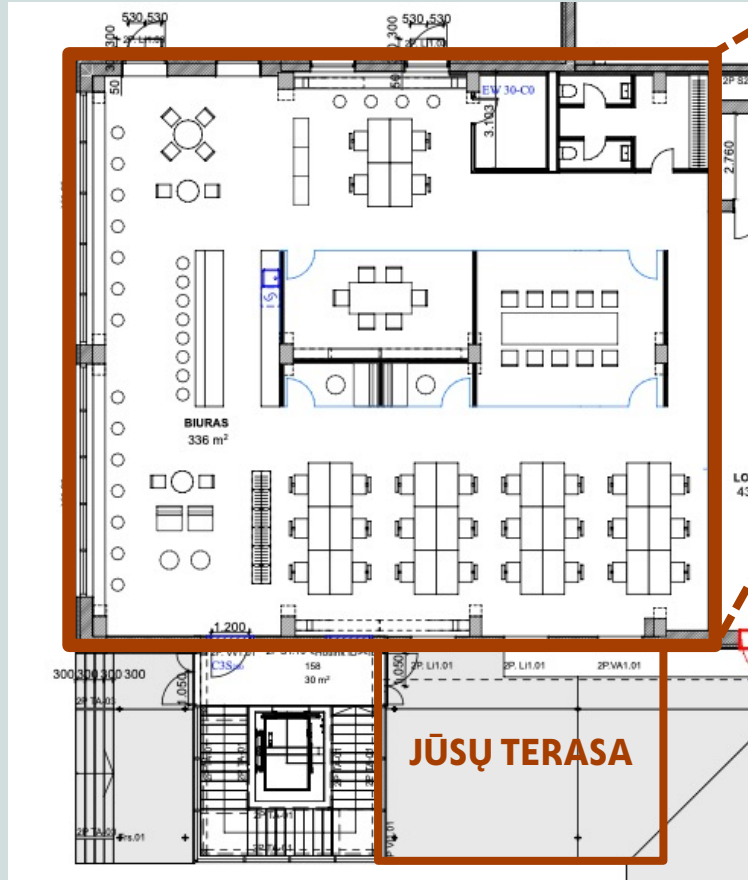

JŪSŲ BIURO PLANAS