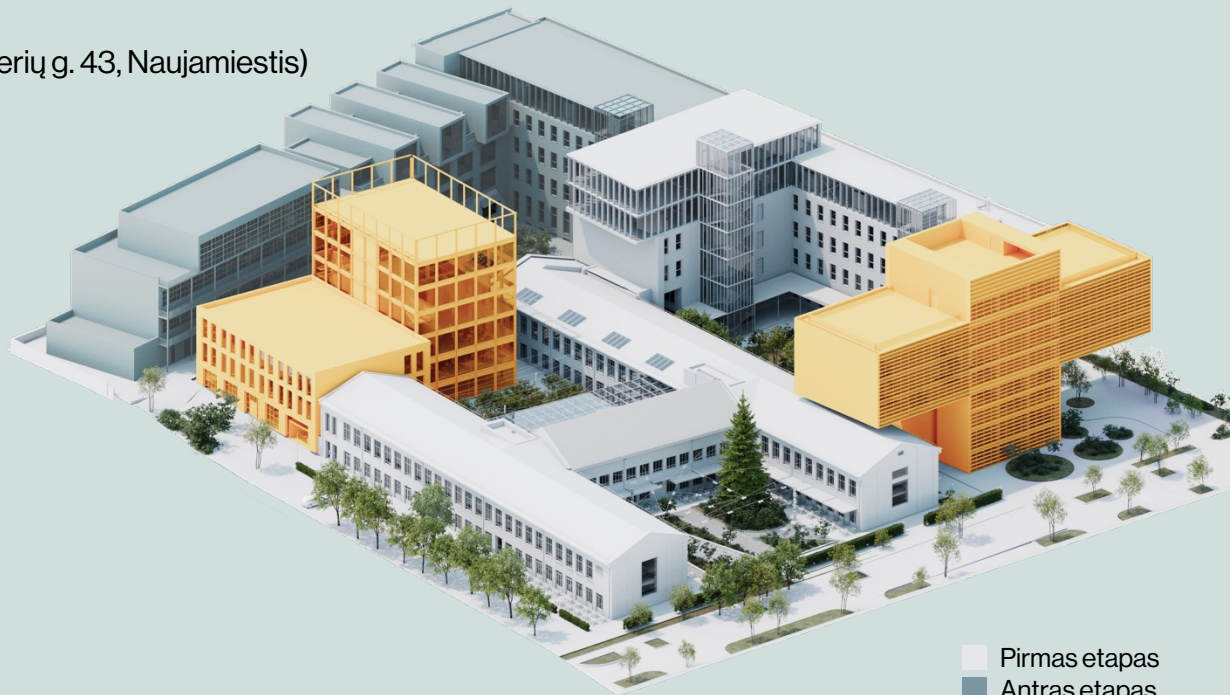

PASIŪLYMAS JŪSŲ BIURUI

Lokacija: Tech Zity Vilnius (Panerių g. 43, Naujamiestis)

Etapas: Pirmas (iš trijų)

Atidarymas: 2025 m. III ketvirtis

Biuro plotas: 107 m²

Darbo vietos: 12

Aukštas: 1 aukštas

- Pirmas etapas
- Antras etapas
- Trečias etapas

JŪSŲ BIURO PLANAS

Biuro plotas: 107 m²

Lubų aukštis: 4,5 m

Privalumas: Lauko terasa su stogu

TECH:ZITY VILNIUS

CO-LIVING

SVEIKATINGUMO IR
SPORTO KLUBAS

KONFERENCIJŲ
CENTRAS