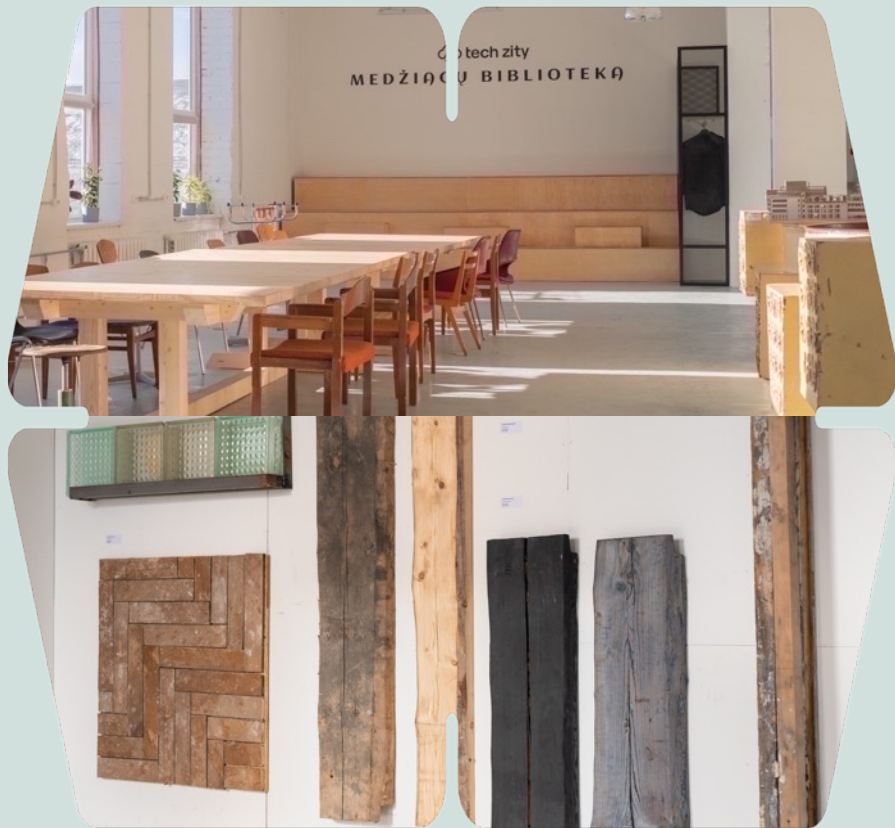

TVARUMAS IR MEDŽIAGŲ BIBLIOTEKA

Biuras su istorija

1947-aisiais pastatyto ir kadaise buvusio didžiausio Lietuvoje „Lelijos“ siuvimo fabriko pastatai bus išsaugoti, modernizuoti ir pritaikyti naujam gyvenimo būdui. Pastatų išsaugojimas ir puoselėjimas yra tapusi viena kertinių projekto komandos vertybių.

Pernaudoti ir perdirbti

Atgaivinome senos gamyklos palikimą perprojektuodami ir pakartotinai panaudodami unikalius pastato elementus. Tam pasiekti mes sukūrėme **Medžiagų biblioteką**, kuri leidžia senojo siuvimo fabriko elementus transformuoti į naujas formas, taip įtraukiant juos į šiuolaikinių nuomininkų interjerus.