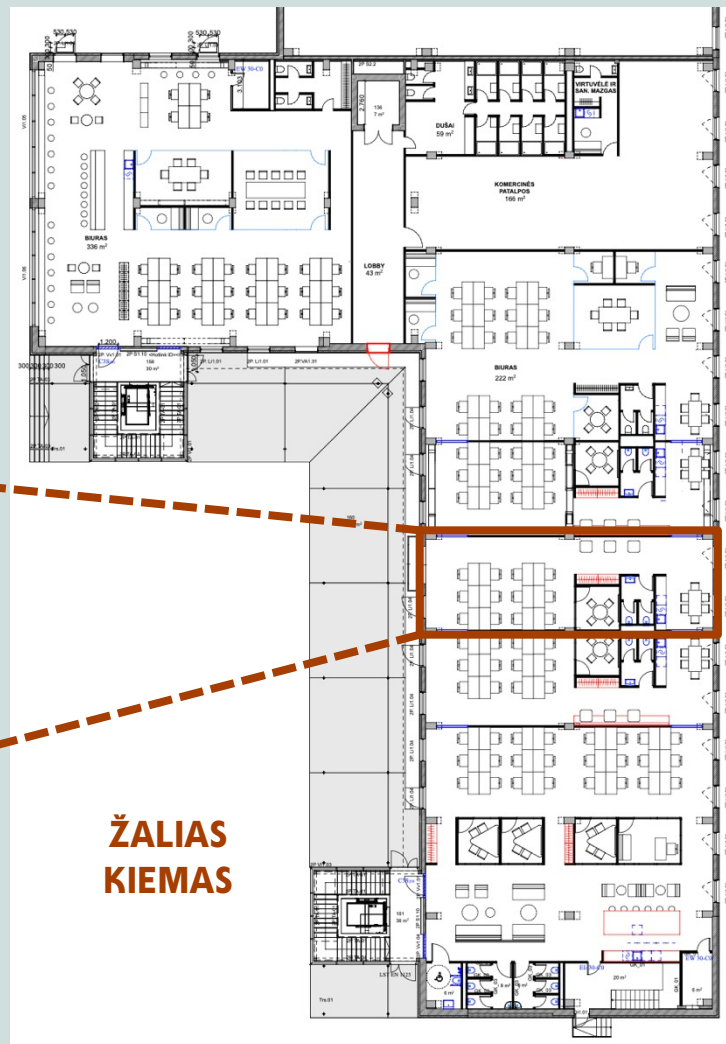

PASIŪLYMAS JŪSŲ BIURUI

Lokacija: Tech Zity Vilnius (Panerių g. 43, Naujamiestis)

Etapas: Pirmas (iš trijų)

Atidarymas: 2025 m. III ketvirtis

Biuro plotas: 107 m²

Darbo vietos: 12

Aukštas: 1 aukštas

- Pirmas etapas
- Antras etapas
- Trečias etapas

JŪSŲ BIURO PLANAS

Biuro plotas: 107 m²

Lubų aukštis: 4,5 m

Privalumas: Lauko terasa su stogu

TECH:ZITY VILNIUS

CO-LIVING

SVEIKATINGUMO IR
SPORTO KLUBAS

KONFERENCIJŲ
CENTRAS