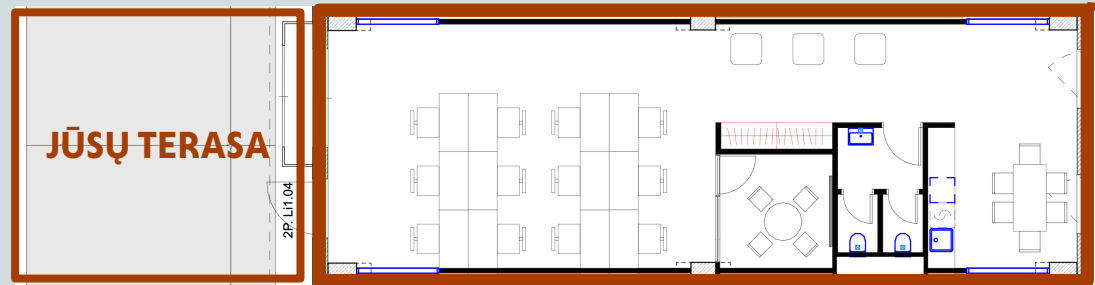

PASIŪLYMAS JŪSŲ BIURUI

Lokacija: Tech Zity Vilnius (Panerių g. 43, Naujamiestis)

Etapas: Pirmas (iš trijų)

Atidarymas: 2025 m. III ketvirtis

Biuro plotas: 107 m²

Darbo vietos: 12

Aukštas: 1 aukštas

- Pirmas etapas
- Antras etapas
- Trečias etapas

JŪSŲ BIURO PLANAS

Biuro plotas: 107 m²

Lubų aukštis: 4,5 m

Privalumas: Lauko terasa su stogu

TECH:ZITY VILNIUS

CO-LIVING

SVEIKATINGUMO IR
SPORTO KLUBAS

KONFERENCIJŲ
CENTRAS